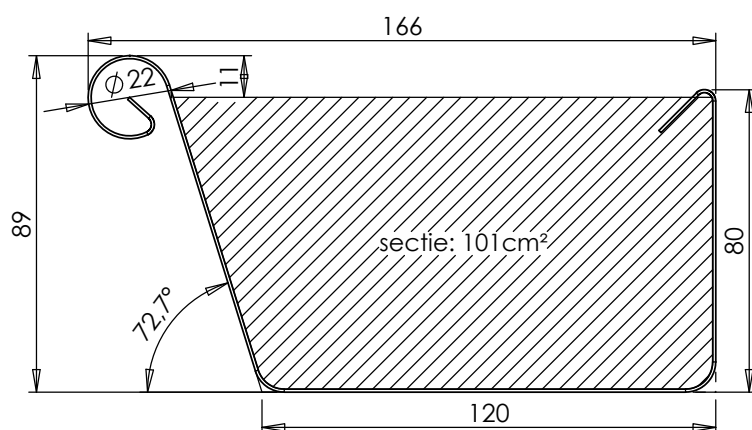

no.Art.	matériel	épaisseur	longueur	poids
GVK8128-K7	cuivre (NEN-EN1172)	0.7 mm	5 m	11.2 kg
GVK8128-K8	cuivre (NEN-EN1172)	0.8 mm	5 m	12.8 kg
GVK8128-Z8	zinc (NEN-EN988)	0.8 mm	5 m	10.4 kg
GVK8128-Z1	zinc (NEN-EN988)	1.0 mm	5 m	13.0 kg
GVK8128-A8	zinc patiné gris foncé (NEN-EN988)	0.8 mm	5 m	10.4 kg
GVK8128-Q8	zinc patiné gris clair (NEN-EN988)	0.8 mm	5 m	10.4 kg

La fixation des gouttières se fait à l'aide des crochets gouttières.